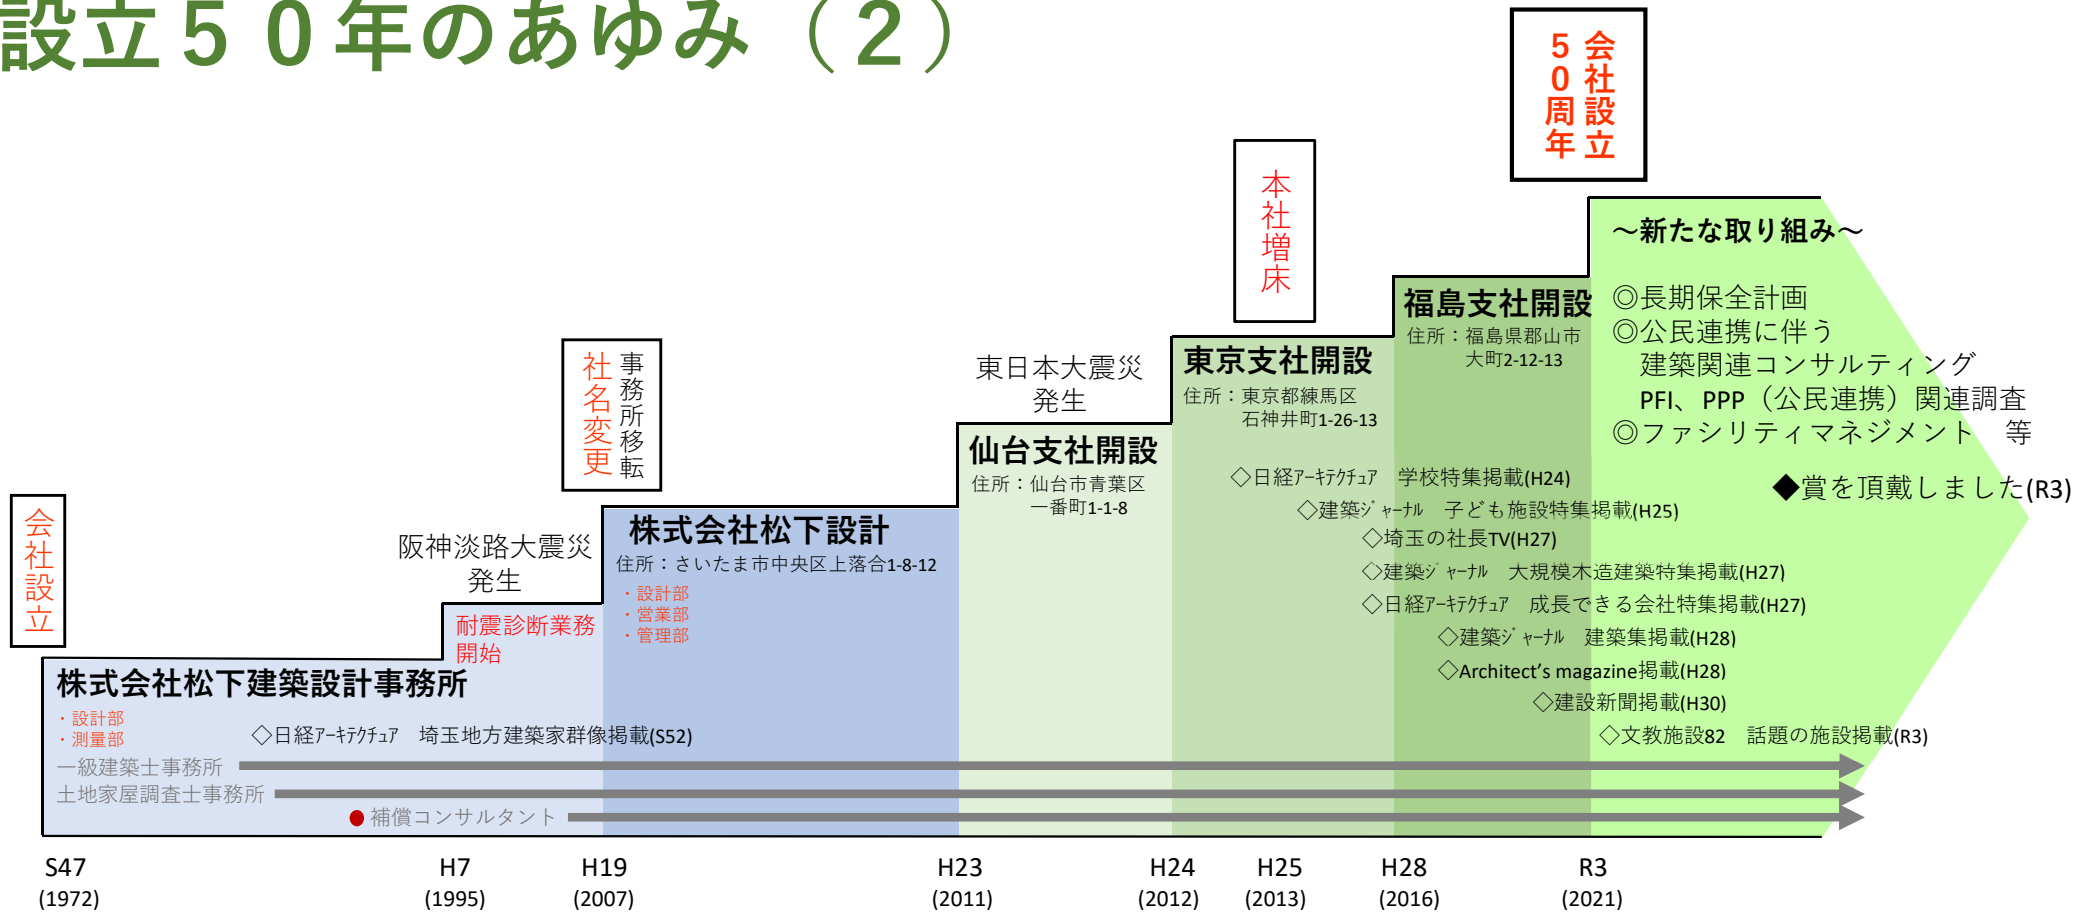

株式会社松下設計 設立50年のあゆみ (1)

与野フードセンター

深谷商業高校

ロケットビル

大宮公園事務所

松伏町児童館

さいたま市立春野中

株式会社松下設計 設立50年のあゆみ (2)

月の輪小学校

ふるさと新座館

さいたま市立美園南中学校

東日本大震災遺構・伝承館

上里町保育所

所沢市観光情報・物産館
YOT-TOKO